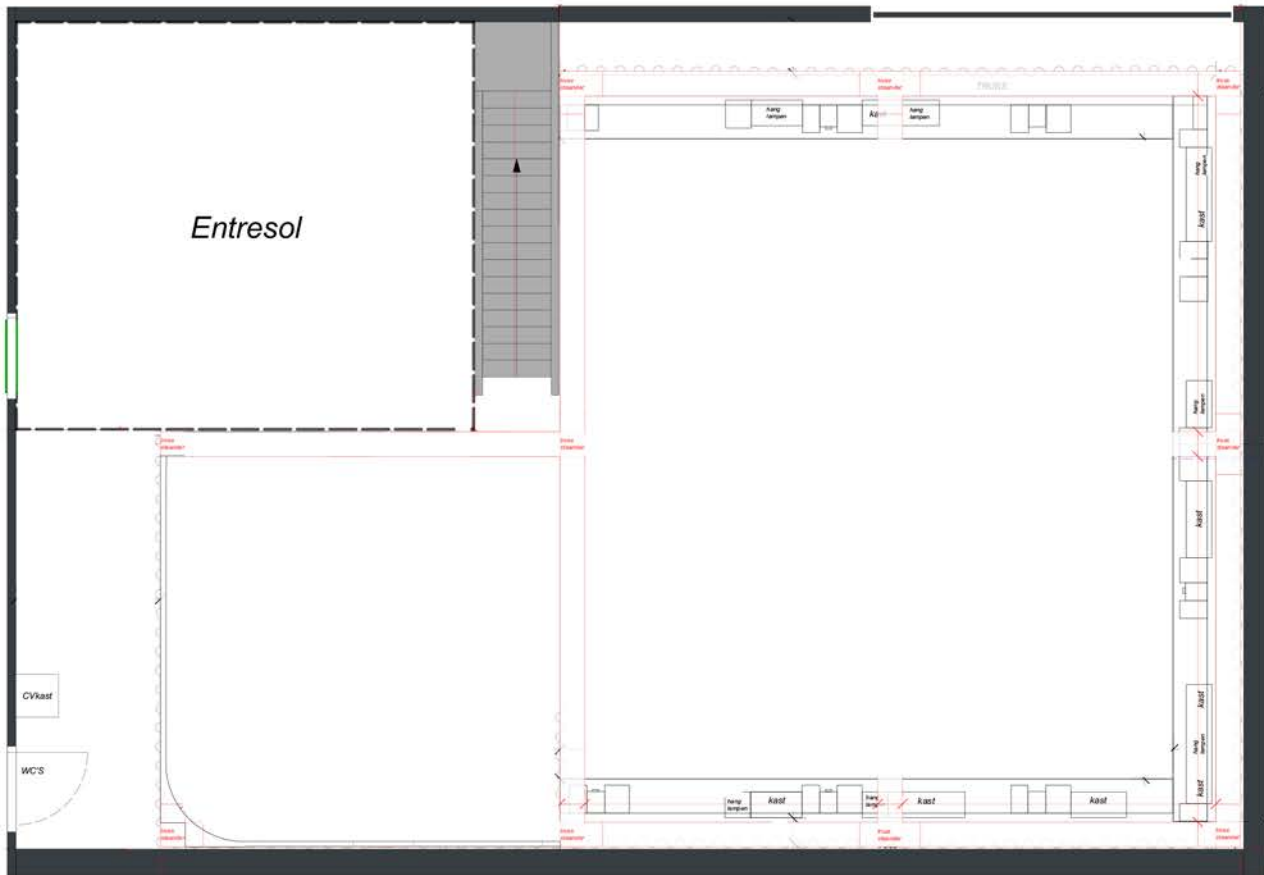

BROADCASTING

STUDIOS • LIVESTREAM • MEERCAMERA • ENG

Afmeting bruto: 9.60m x 14.35m

Afmeting studiovloer netto: 7.50m x 7.10m

Afmeting greenscreen netto: 4.90m x 2.90m

Hoogte plafond: 6.65 meter

Hoogte onderkant truss: 4.34 meter

Gordijnen: Diepblauw velours rondom, studio halveren mogelijk

Basis licht: Aanwezig voor tafel en huiskamer setting. LED sfeer/decor kleur aanpasbaar

Beschikbaar vermogen: 3x 50a

Decor:

Talkshowtafel voor 1 presentator en 5 gasten

Knusse huiskamersetting met 3 fauteuils

STUDIO 1 FACTSHEET

Aanwezige ruimtes:

2x studio, 2x vergader- / productieruimte, 2x regie, ontvangstruimte, kleedkamer, visagie
Gratis parkeergelegenheid voor de deur